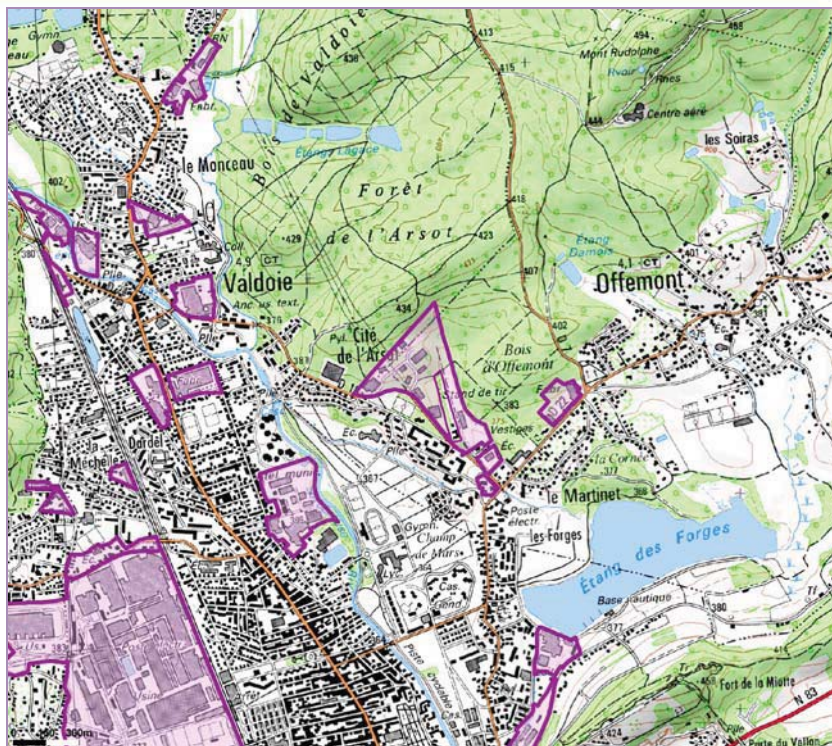

Disponible : Non

Locaux inoccupés :

Situation

au pied de la forêt de l'Arsot, à proximité de l'accès à la Desserte du pays sous-vosgien.

Accès

depuis la D13.

Services

Contribuez à la mise à
jour de l'Atlas :

✉ atlas_eco@autb.fr

	Entreprises	Emplois
Total	14	194
dont Agriculture		
Commerce	4	14
Service	2	9
Industrie	4	88
Construction/TP	2	48
Transport	1	35
Nouvelles technologies		
Activité NR	1	

Dessertes	Distance	Delai	Nom
Autoroute	4	8	A36
Train	12 km	11 min	Gare TGV Belfort-Montbéliard
Train	7		Gare de Belfort
Transport en commun	300m	5 min	arrêt Martinet, Marchegay - L.5 dbl dir. Fqce:10min